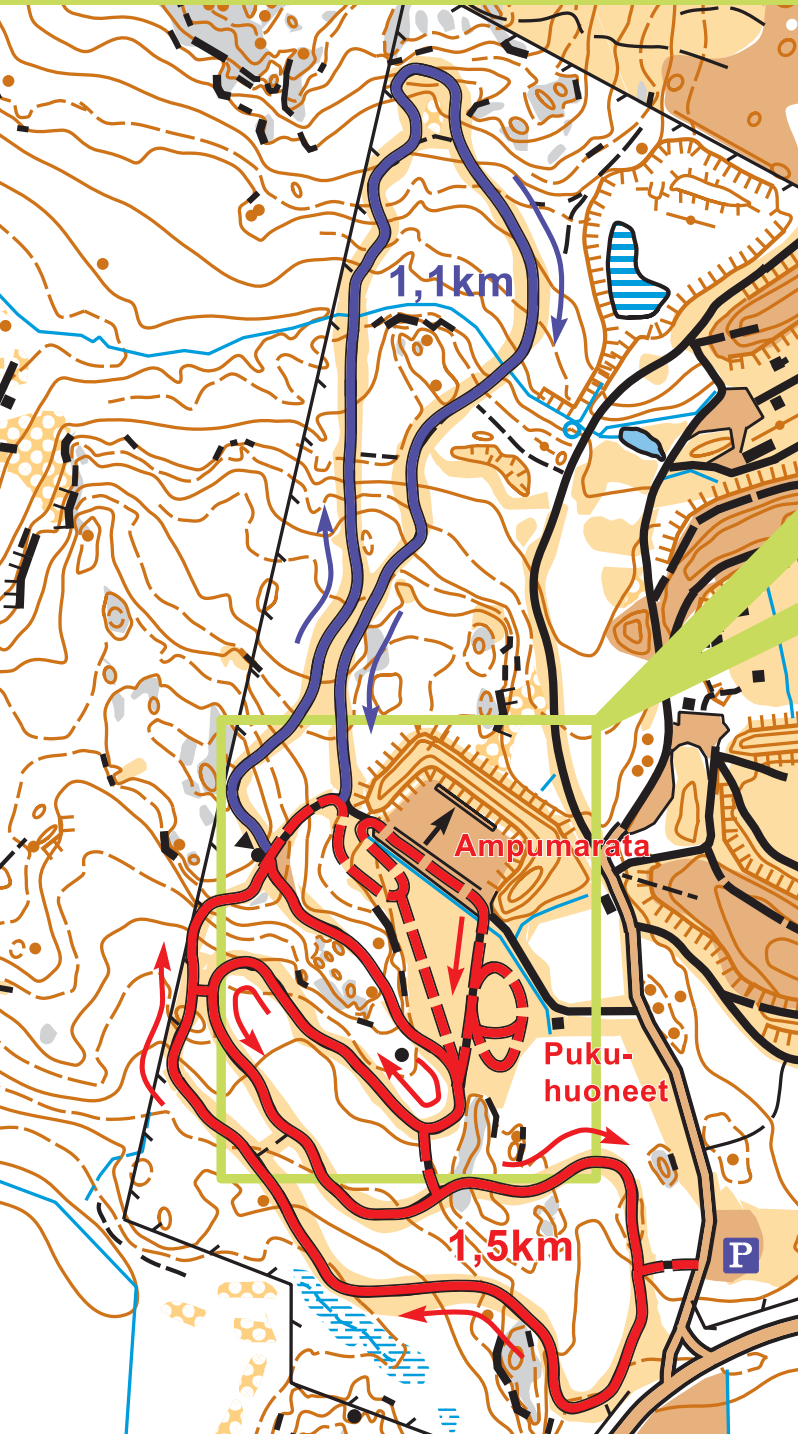

# Lahnuksen ampumaradan kuntorata

## Lahnus skjutbana motionsspår

- Valaistu kuntorata 1,5km
- - - Ampuma-stadion lenkki 430m
- Kuntoradan lisälenkki 1,1km
- Yhteensä 2,7km

**+** Hätänumero  
Telefonnummer  
för nödsituationer **112**