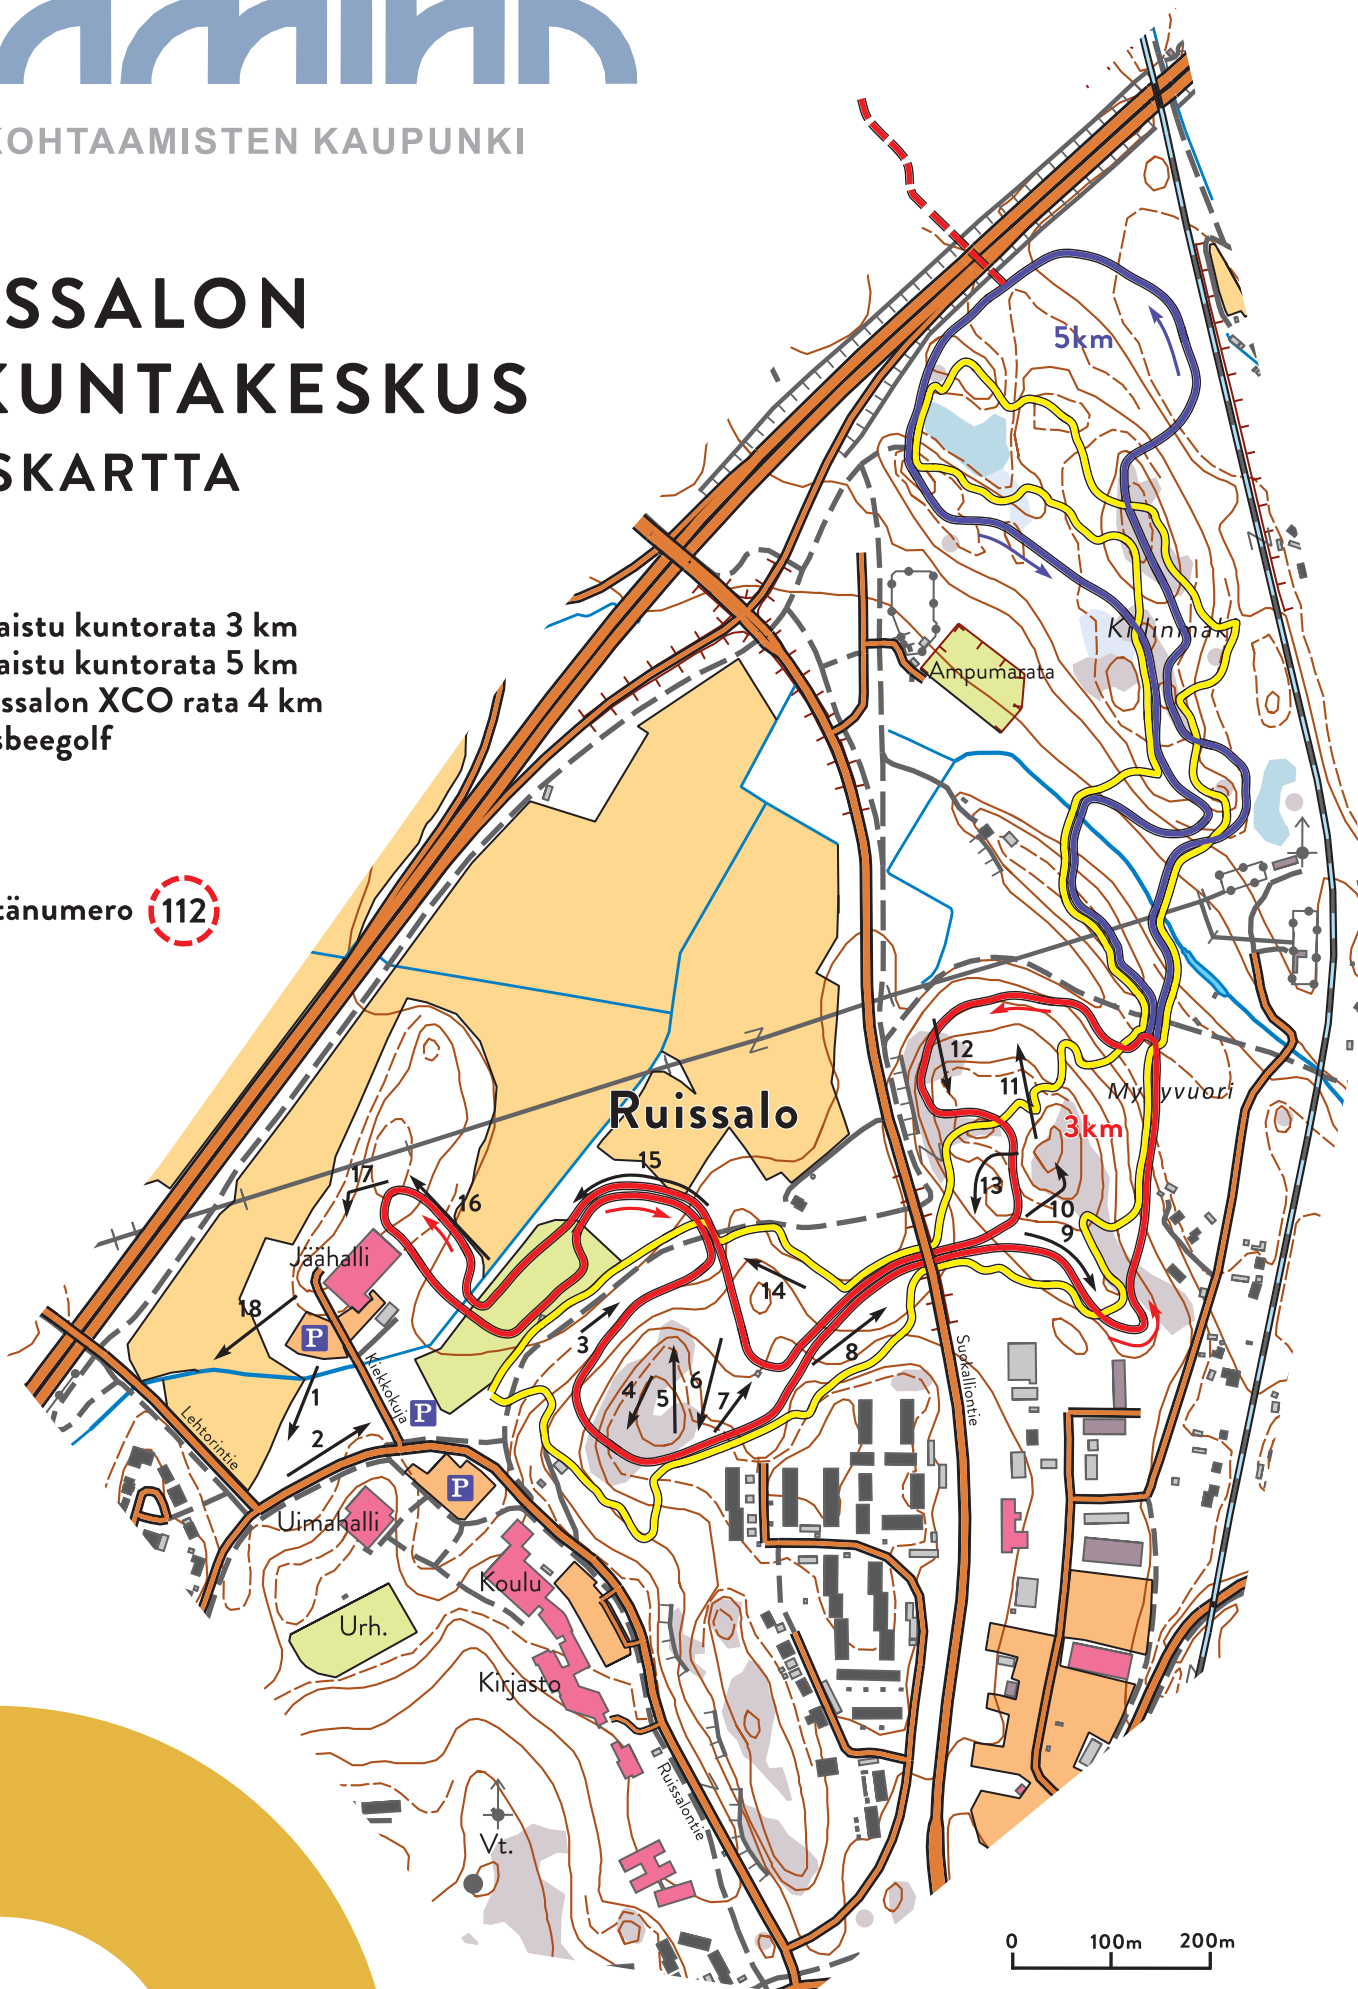

## RUISSALON LIIKUNTAKESKUS OPASKARTTA

- Valaistu kuntorata 3 km
- Valaistu kuntorata 5 km
- Ruissalon XCO rata 4 km
- Frisbeegolf

+ Hätänumero 112

0 100m 200m